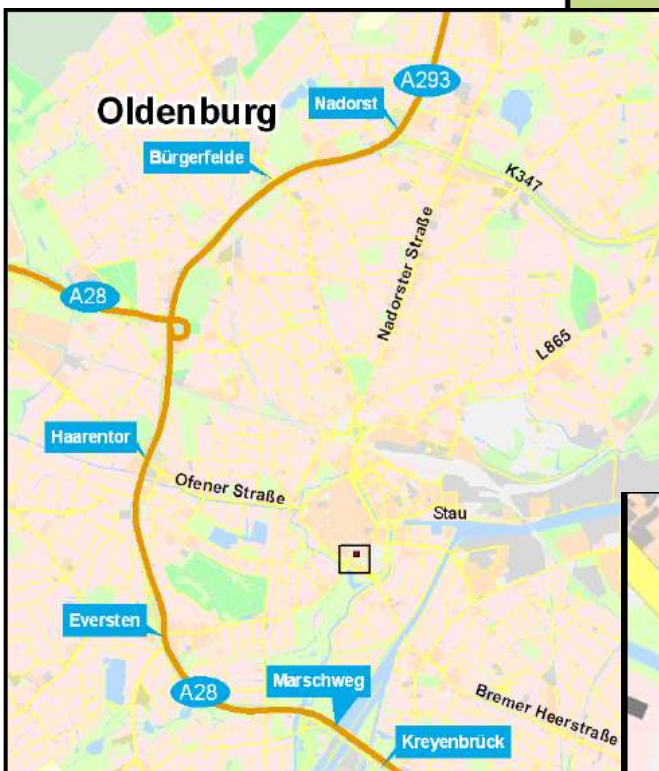

Amt für regionale Landesentwicklung Weser-Ems

Anfahrt zu den Bürogebäuden Am
Markt 15/16
(Dezernate 3, 4 und 5)

Anfahrt:

Oldenburg liegt direkt in dem
Autobahnkreuz A28/29 –
Beschilderung Richtung
Zentrum/Schloss folgen –
Schlossplatz – Fußweg bis Am
Markt (Dauer 2 min.)

Anfahrt mit öffentlichen Verkehrsmitteln:

- Zug bis Oldenburg-Hauptbahnhof > weiter
mit Buslinien 314, 309, 301 oder 322 bis
Haltestelle Pulverturm > Fußweg >
Schlossplatz > Am Markt (Dauer: 2 min.)