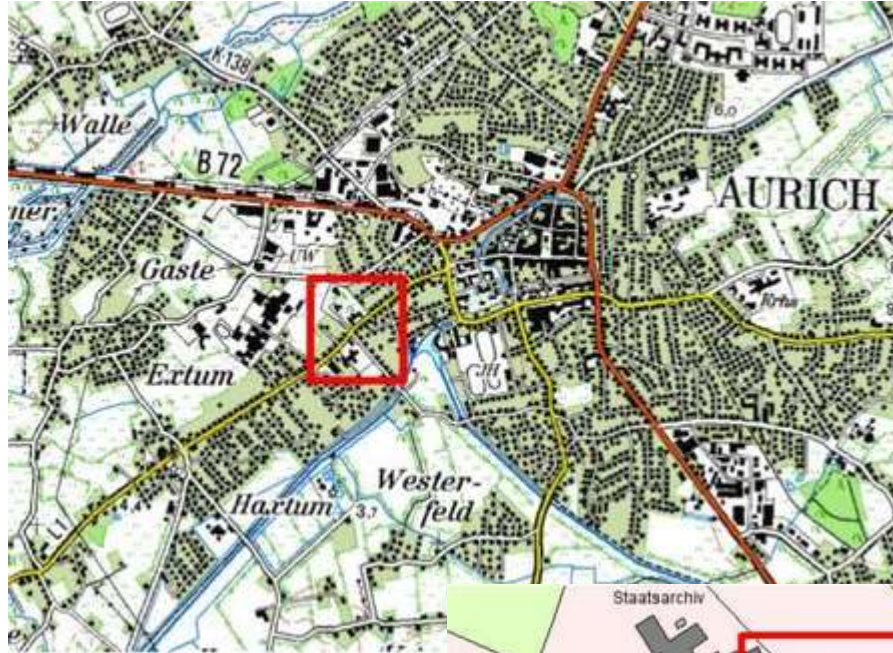

Amt für regionale Landesentwicklung
Weser-Ems

Behördenhaus Aurich,
Oldersumer Straße 48